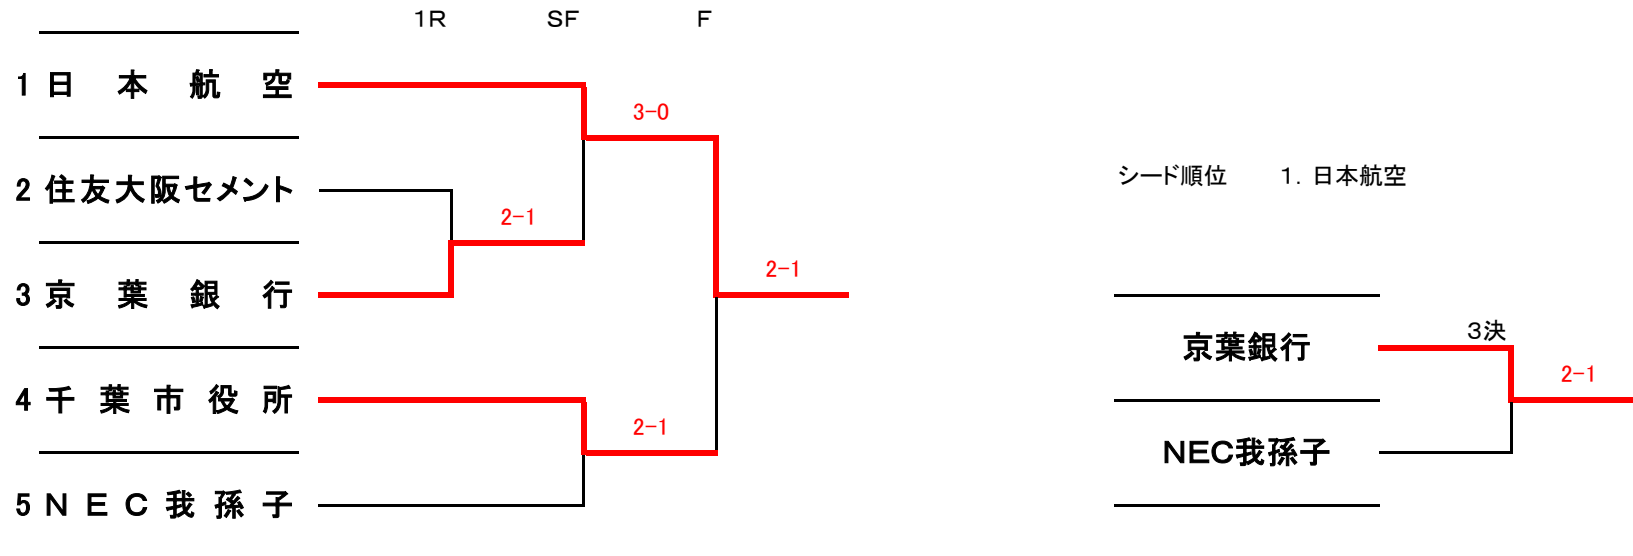

2014第18回ビジネス・パル千葉県大会<女子>

<日程と会場>

◆1R・SF 11月22日(土) フクダ電子ヒルス *11時集合(但し日本航空のみ12時集合)

◆F・3決 11月23日(日) フクダ電子ヒルス *9:00集合, 9:30開始 予備日11月30日(日) 天台