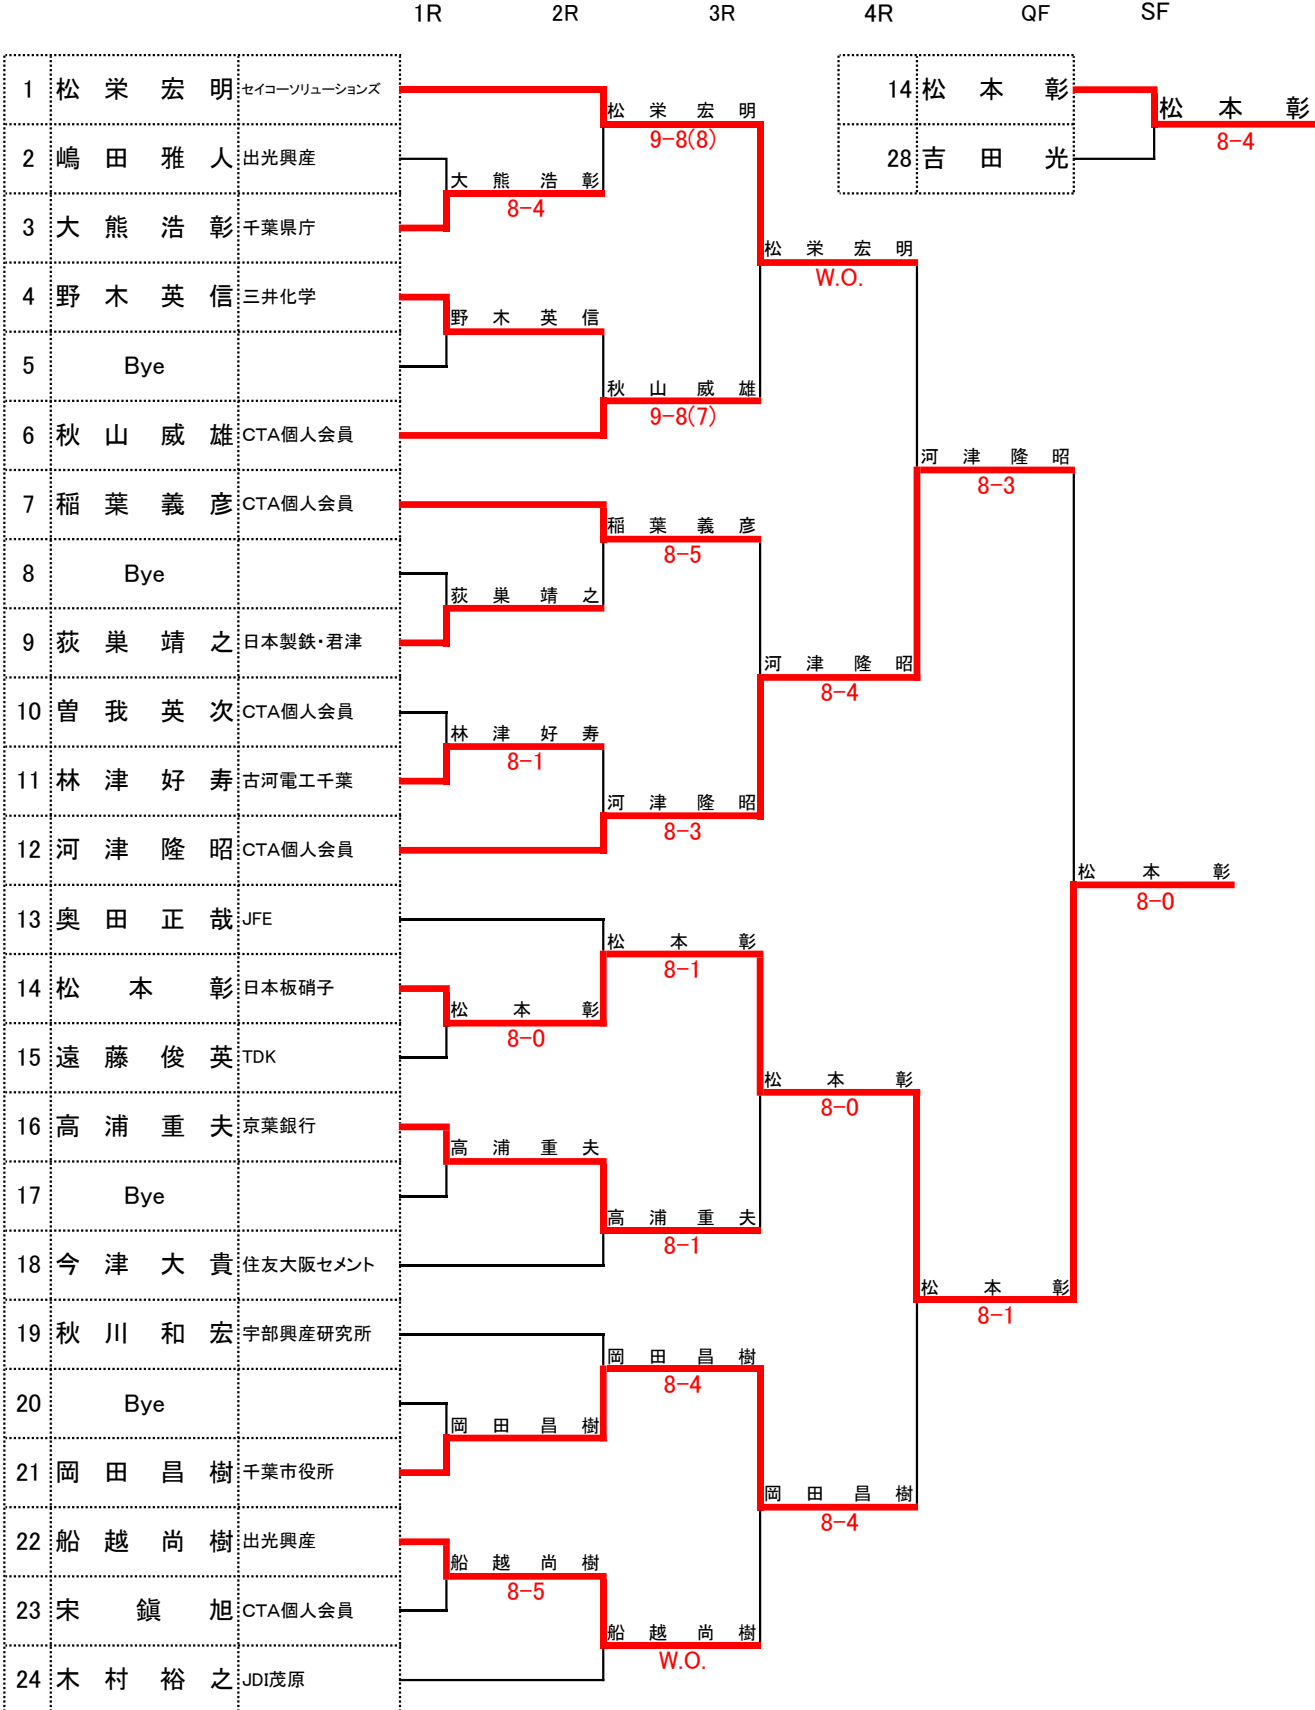

No 選手名 所属 **男子Cシングルス**

F **【優勝】**

No 選手名 所属 **男子Cシングルス** 1/4

No	選手名	所属	1R	2R	3R	4R	QF	SF
25	鷹取 裕介	JNC石油化学			猿渡 康生			
26	猿渡 康生	千葉興業銀行		猿渡 康生	猿渡 康生			
27	得能 勸央	佐倉市役所						
28	吉田 光	千葉市役所		吉田 光		吉田 光		
29	Bye				吉田 光			
30	松林 昭博	宇部興産研究所						
31	荒川 秀一	CTA個人会員					吉田 光	
32	Bye				金子 哲也			
33	金子 哲也	CTA個人会員		金子 哲也	金子 哲也			
34	根建 寛之	TDK		根建 寛之				
35	中村 丞吾	住友大阪セメント			渡辺 宏			
36	渡辺 宏	千葉県庁						吉田 光
37	佐郷 弘毅	JNC石油化学						8-2
38	高浦 和也	KHネカム			松崎 大樹			
39	松崎 大樹	千葉市役所		松崎 大樹	松崎 大樹			
40	高木 啓輔	成田市役所		高木 啓輔				
41	Bye				古川 成海			
42	古川 成海	三井化学						
43	菊地 里志	京葉銀行						
44	Bye				長藤 健			
45	長藤 健	NEC我孫子		長藤 健				
46	都築 正知	出光興産						
47	田淵 豊明	CTA個人会員		都築 正知				
48	前田 泰自	三井E&S						

猿渡 康生  
8-6

猿渡 康生  
8-5

吉田 光  
8-6

吉田 光

吉田 光  
8-2

吉田 光  
8-3

金子 哲也  
8-5

金子 哲也

金子 哲也  
8-0

根建 寛之  
9-7

渡辺 宏  
8-4

吉田 光  
8-2

松崎 大樹  
W.O.

松崎 大樹  
W.O.

松崎 大樹  
8-1

高木 啓輔

古川 成海  
8-5

松崎 大樹  
8-4

長藤 健  
W.O.

長藤 健

前田 泰自  
8-4

都築 正知  
8-5

前田 泰自  
8-3