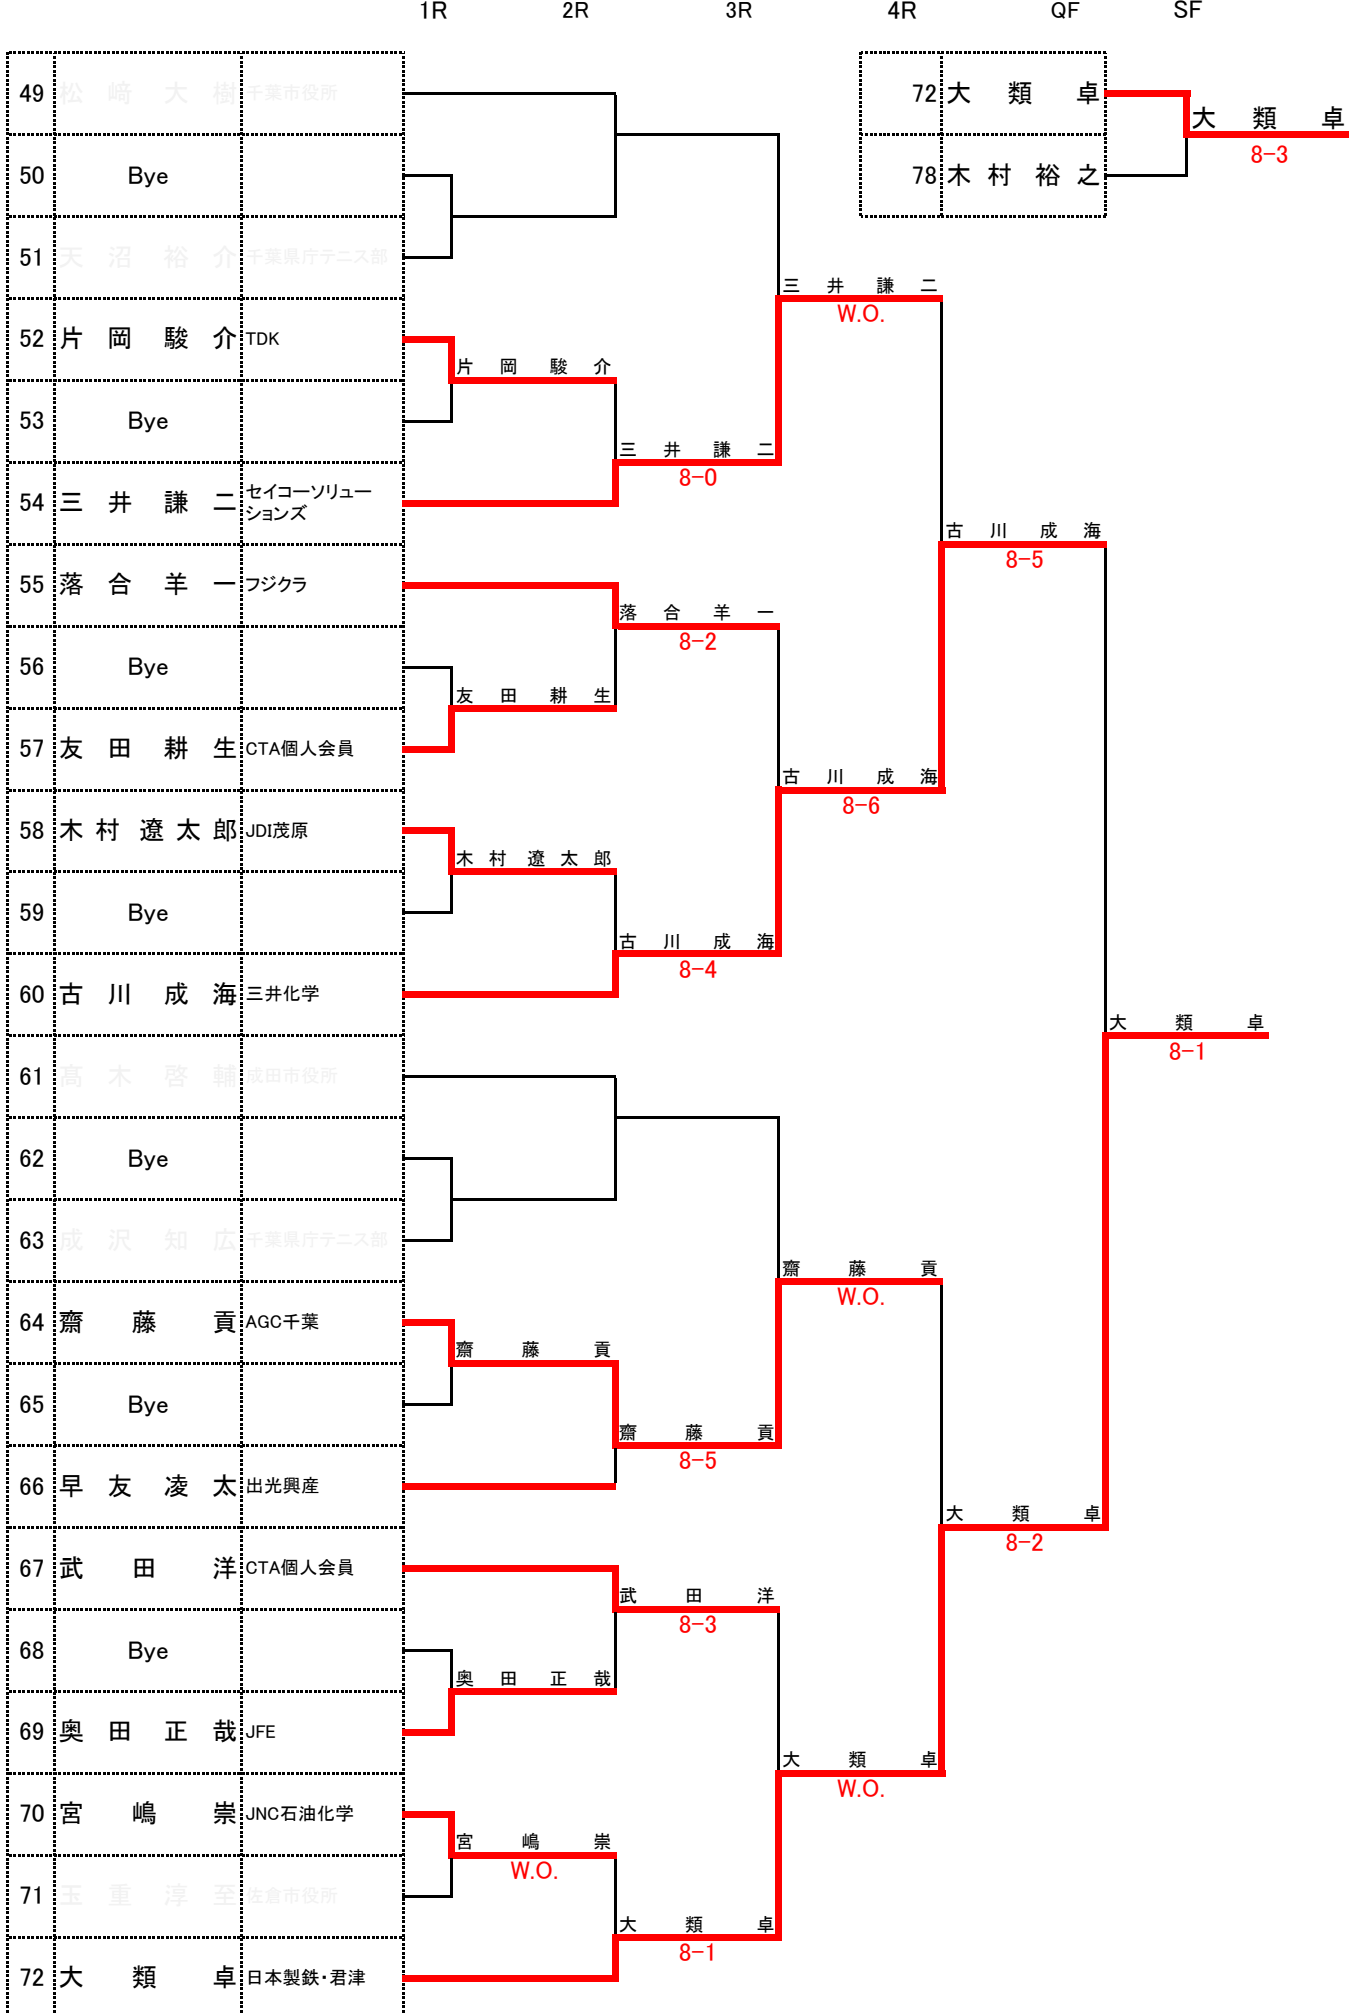

			1R	2R	3R	4R	QF	SF
25	河津 隆 昭	CTA個人会員			河津 隆 昭			
26	Bye			石 濱 健 司	9-8(7)			
27	石 濱 健 司	CTA個人会員						
28	佐 郷 弘 毅	JNC石油化学		佐 郷 弘 毅		佐 郷 弘 毅		
29	Bye				佐 郷 弘 毅			
30	田 中 忠 大	NEC我孫子			W.O.			
31	武 田 大 介	千葉県庁テニス部					山 崎 裕 史	
32	Bye						8-4	
33	岡 田 吉 樹	千葉市役所						
34	山 崎 裕 史	JFE		山 崎 裕 史		山 崎 裕 史		
35	Bye				山 崎 裕 史			
36	野 木 栄 信	三井化学			W.O.			
37	猿 渡 康 生	千葉県興業銀行						山 崎 裕 史
38	Bye							9-7
39	森 弘 幸	住友大阪セメント						
40	宮 本 翔	日本製鉄・君津		宮 本 翔			稲 葉 義 彦	
41	Bye				稲 葉 義 彦			
42	稲 葉 義 彦	CTA個人会員			9-7			
43	得 能 勸 央	佐倉市役所					稲 葉 義 彦	
44	Bye						8-2	
45	越 川 房 邦	成田市役所						
46	荒 川 秀 一	CTA個人会員		荒 川 秀 一			前 田 泰 自	
47	Bye						W.O.	
48	前 田 泰 自	三井E&S			前 田 泰 自			
					8-5			