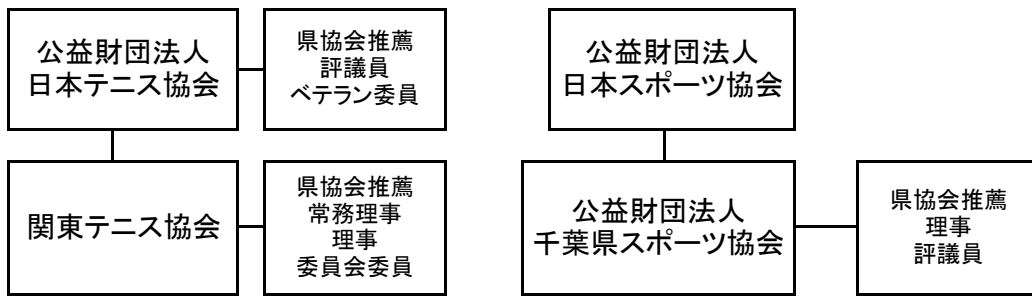

千葉県テニス協会組織図

千葉県テニス協会

会員	
団体会員	個人会員
テニスクラブ テニススクール 実業団テニス部 サークル等の団体	JTAプロ登録者 上記以外の個人

協力団体	
グループA	グループB
千葉県テニス事業協会 郡市町村テニス協会 日本女子テニス連盟千葉県支部 千葉県シニアテニス連盟 上記に準ずる団体	千葉県小中学校体育連盟硬式テニス専門部 千葉県高等学校体育連盟テニス専門部 千葉県学生テニス連盟 上記に準ずる団体