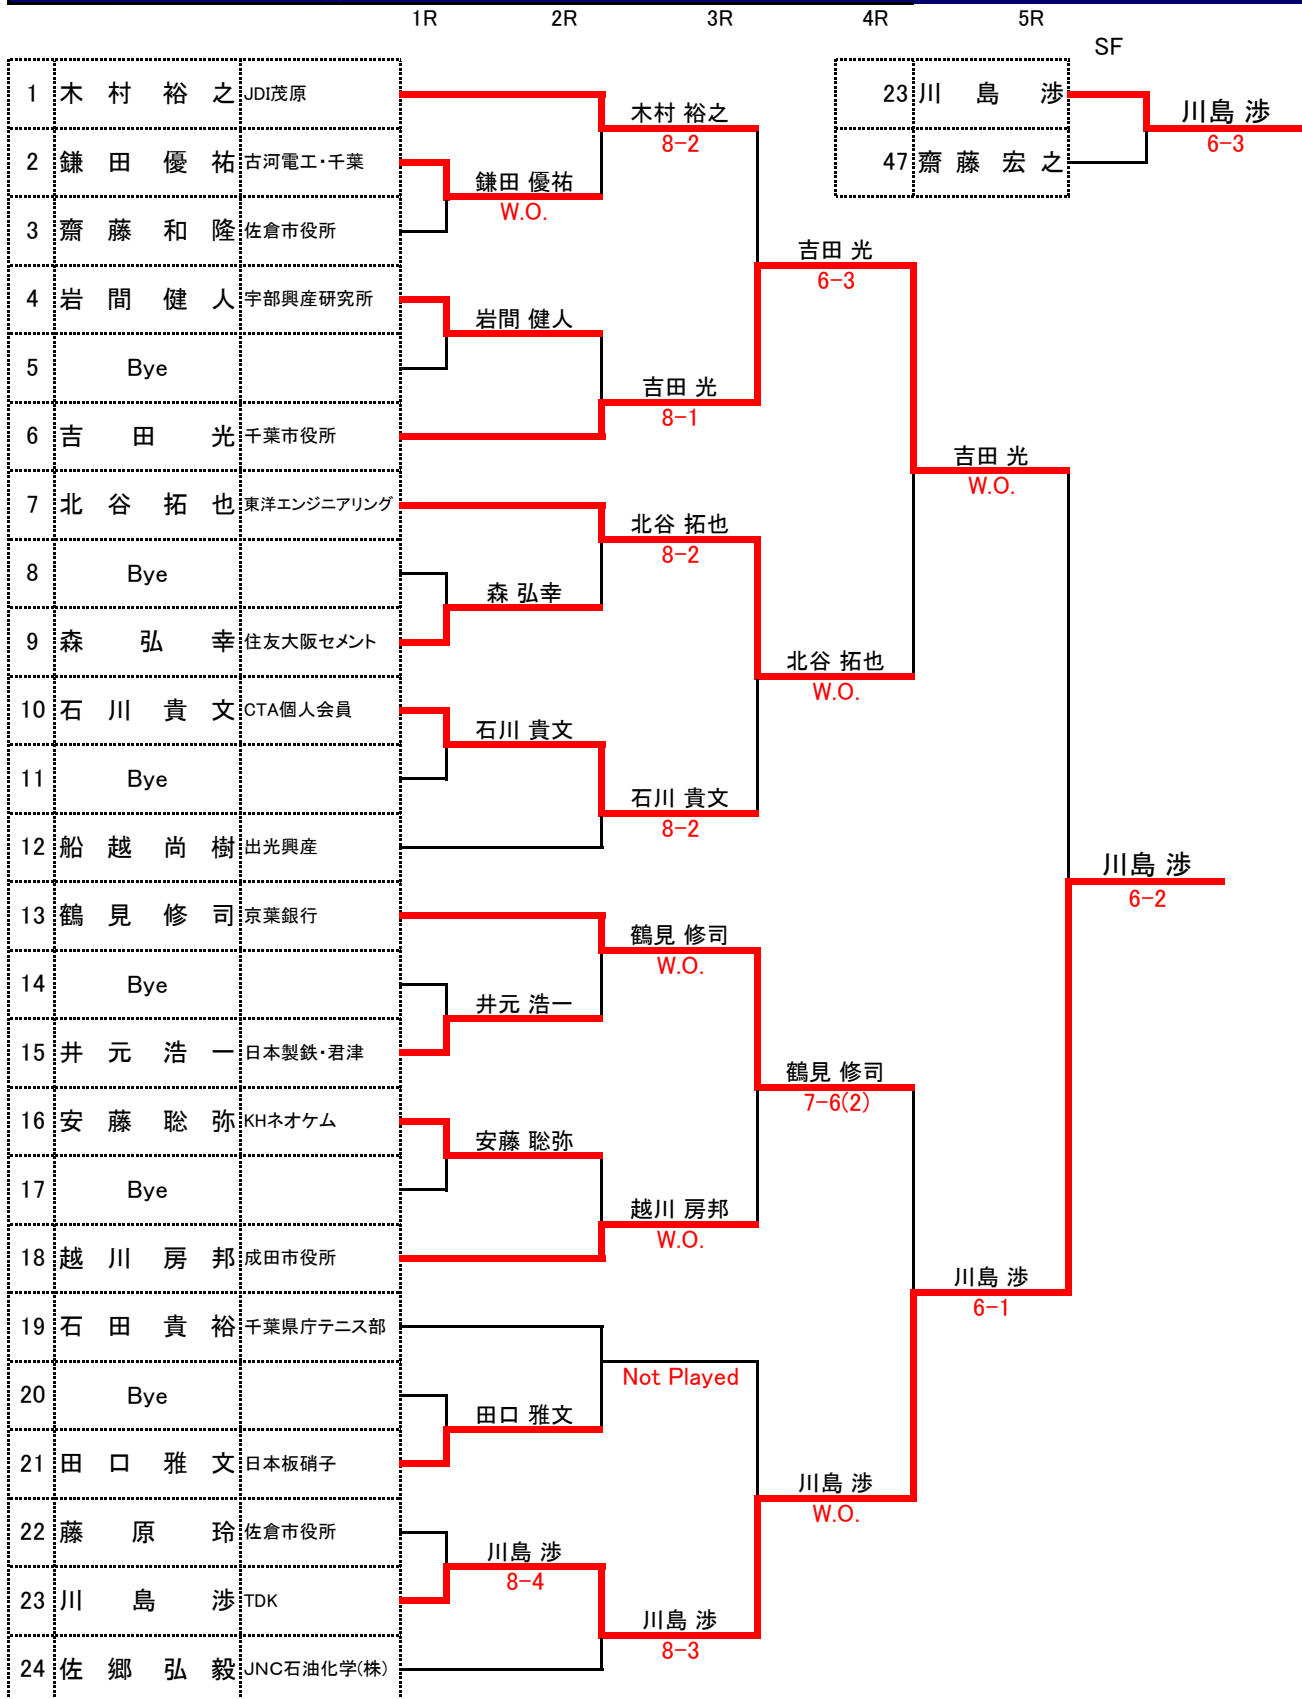

No 選手名 所属 **男子Cシングルス**

No 選手名 所属 **男子Cシングルス (1/4)**

No 選手名 所属 **男子Cシングルス** (3/4)

No	選手名	所属	1R	2R	3R	4R	5R	SF
49	船越 浩史	JDI茂原			船越 浩史 8-5		49 船越 浩史	梅田 秀信 6-4
50	Bye		岡崎 義也				74 梅田 秀信	
51	岡崎 義也	日本板硝子				船越 浩史 6-2		
52	小柳津 直樹	フジクラ		小柳津 直樹				
53	Bye				早川 勝利 8-5			
54	早川 勝利	CTA個人会員					船越 浩史 7-5	
55	池田 浩一	CTA個人会員			池田 浩一 8-2			
56	Bye			久田 亜理州				
57	久田 亜理州	JNC石油化学(株)				飯塚 亮介 6-4		
58	飯塚 亮介	宇部興産研究所		飯塚 亮介				
59	Bye				飯塚 亮介 8-2			
60	河津 隆昭	CTA個人会員						船越 浩史 6-4
61	荒川 秀一	CTA個人会員			大熊 敏志 8-0			
62	Bye			大熊 敏志				
63	大熊 敏志	市原市役所				大熊 敏志 6-2		
64	戸田 彰	JDI茂原		戸田 彰				
65	Bye				戸田 彰 W.O.			
66	吉田 健吾	京葉銀行					鈴木 久 6-1	
67	山本 龍司	日本製鉄・君津			知久 貴洋 W.O.			
68	Bye			知久 貴洋				
69	知久 貴洋	佐倉市役所				鈴木 久 6-0		
70	高木 啓輔	成田市役所						
71	鈴木 久	CTA個人会員		鈴木 久 8-0				
72	古川 成海	三井化学株式会社			鈴木 久 8-5			

No 選手名 所属 **男子Cシングルス** (4/4)

1R 2R 3R 4R 5R

No	選手名	所属	1R	2R	3R	4R	5R
73	三井 謙二	セイコーソリューションズ			梅田 秀信		
74	梅田 秀信	TDK		梅田 秀信 8-0	梅田 秀信 8-0		
75	中村 丞吾	住友大阪セメント				梅田 秀信 6-0	
76	石田 尚	東洋エンジニアリング		石田 尚			
77	Bye				豊泉 諒		
78	豊泉 諒	古河電工・千葉			豊泉 諒 8-6		
79	玉重 淳至	佐倉市役所				梅田 秀信 6-1	
80	Bye			番場 啓太	番場 啓太 W.O.		
81	番場 啓太	宇部興産研究所		番場 啓太		武田 洋 6-1	
82	宮嶋 崇	JNC石油化学(株)		宮嶋 崇			
83	Bye				武田 洋		
84	武田 洋	CTA個人会員			武田 洋 8-0		梅田 秀信 6-4
85	秋山 威雄	CTA個人会員					
86	Bye			正木 稜吾	正木 稜吾 8-2		
87	正木 稜吾	京葉銀行				正木 稜吾 W.O.	
88	八木 牧夫	千葉市役所		八木 牧夫			
89	Bye						
90	小西 卓巳	出光興産			Not Played		
91	住宮 悟	日本板硝子				正木 稜吾 6-2	
92	Bye			野木 栄信	住宮 悟 W.O.		
93	野木 栄信	三井化学株式会社					
94	長島 直矢	KHネオケム				山崎 裕史 7-5	
95	内山 貴史	JDI茂原		内山 貴史 W.O.			
96	山崎 裕史	JFE			山崎 裕史 9-8(1)		