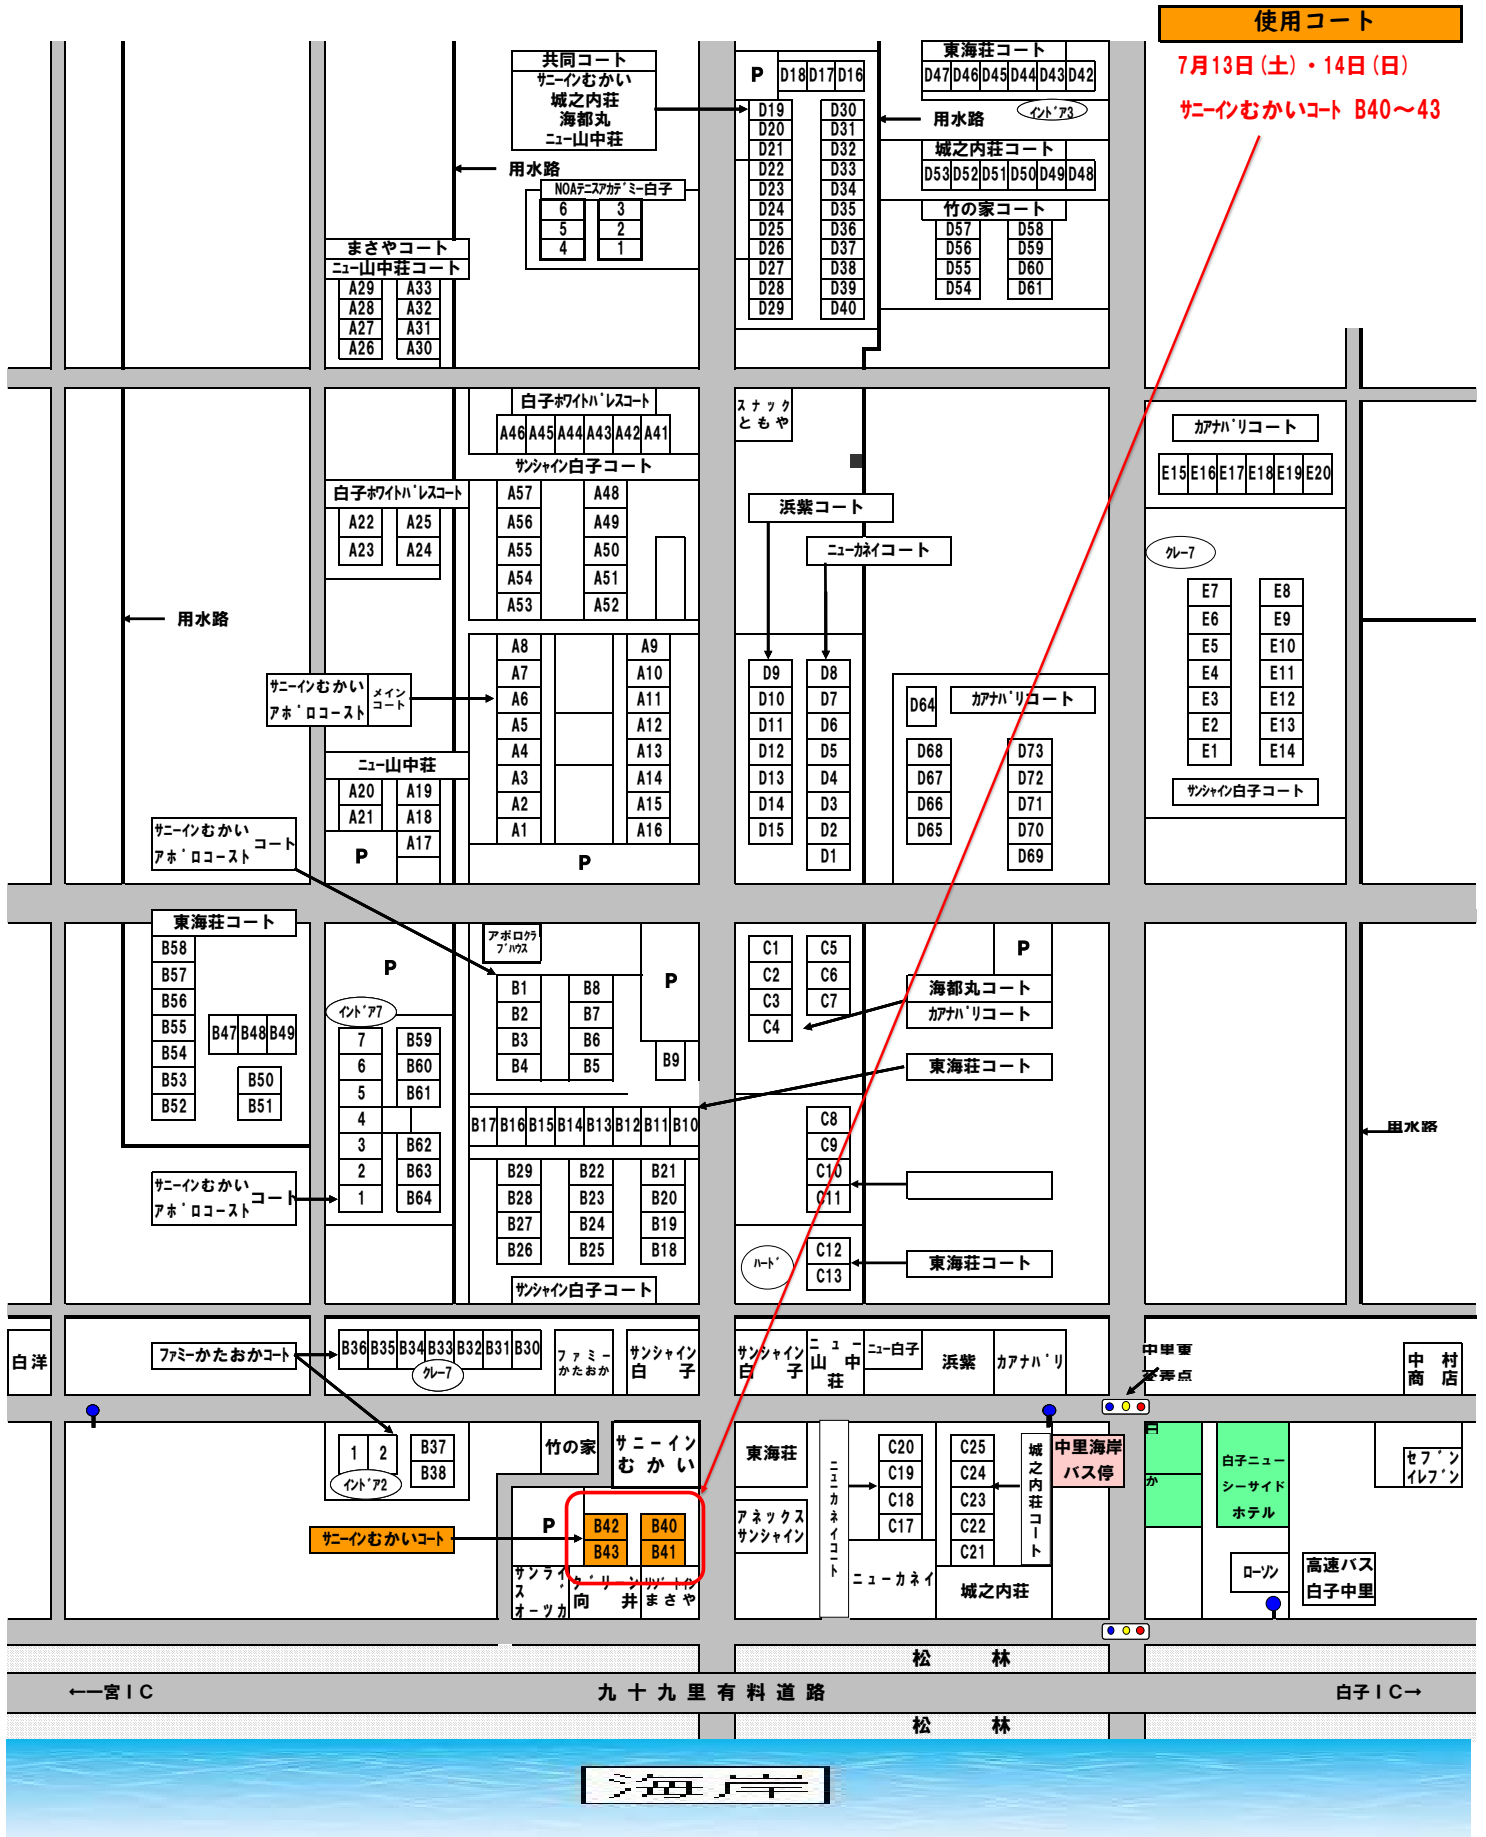

第57回新松戸山喜千葉県テニス選手権大会 会場案内

注意！ 車は周辺の駐車場にお願いします。近隣の住宅前には絶対に駐車しないようにお願いします

使用コート

7月13日(土)・14日(日)
サニーンむかいコート B40~43