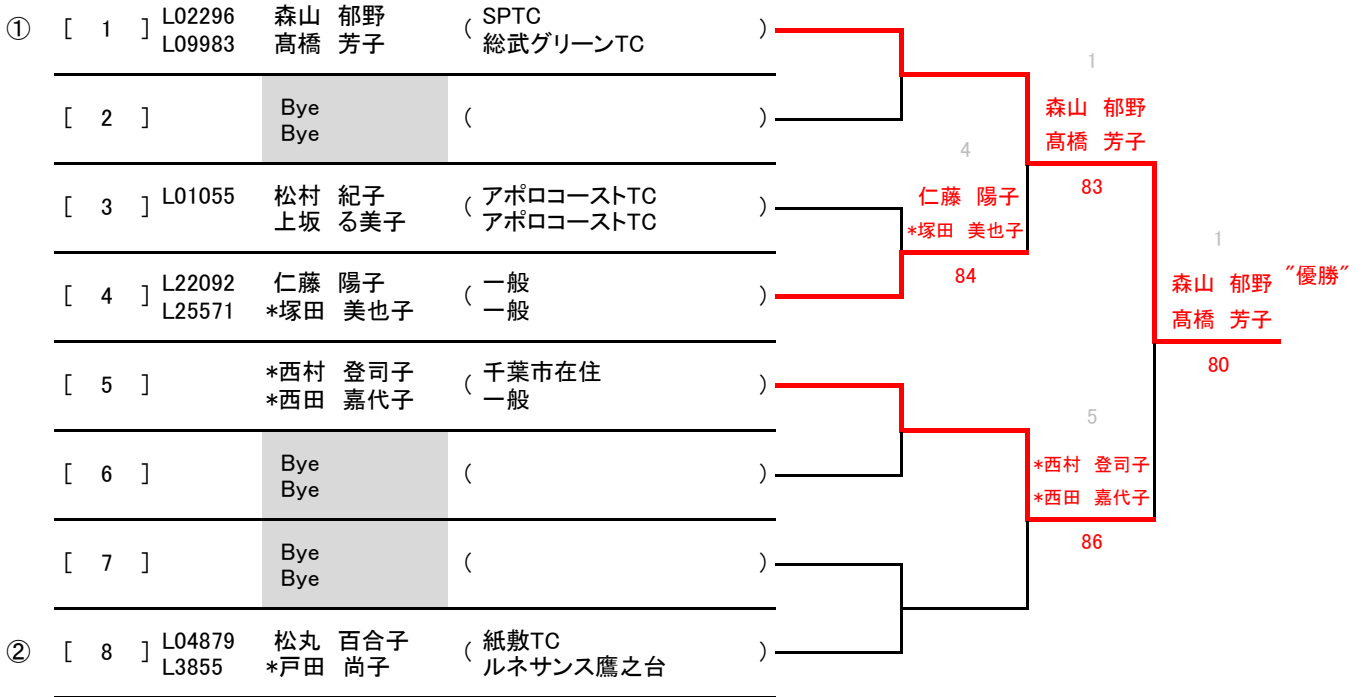

女子65歳以上ダブルス

1R

SF

F

Seed

*千葉市在住