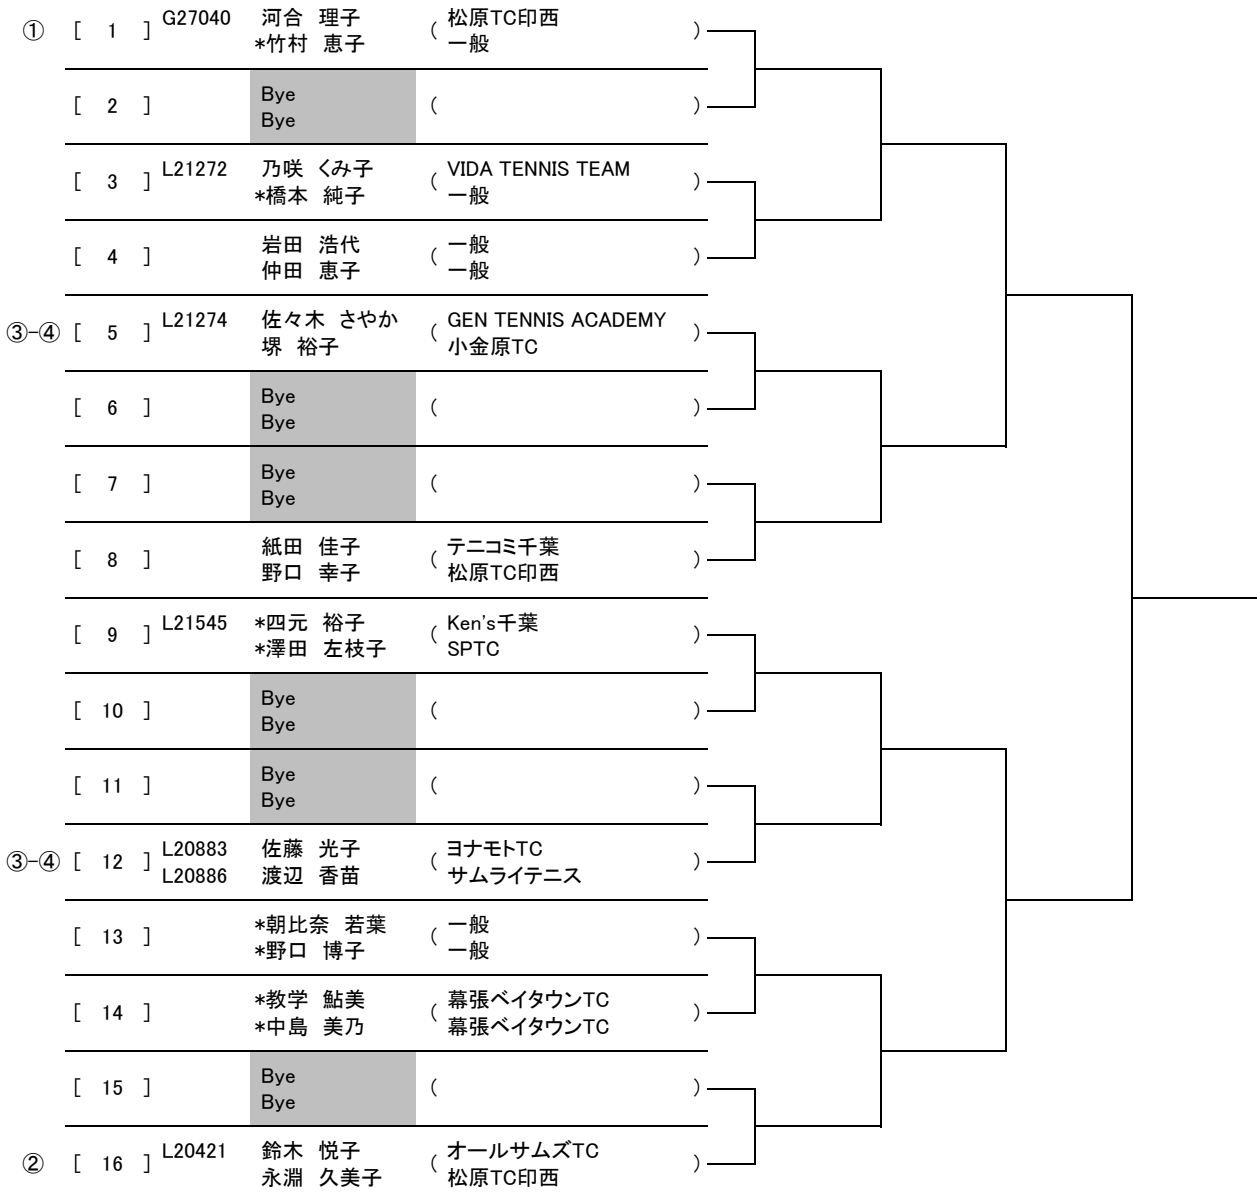

# 女子50歳以上ダブルス

1R

QF

SF

F

Seed

\*千葉市在住