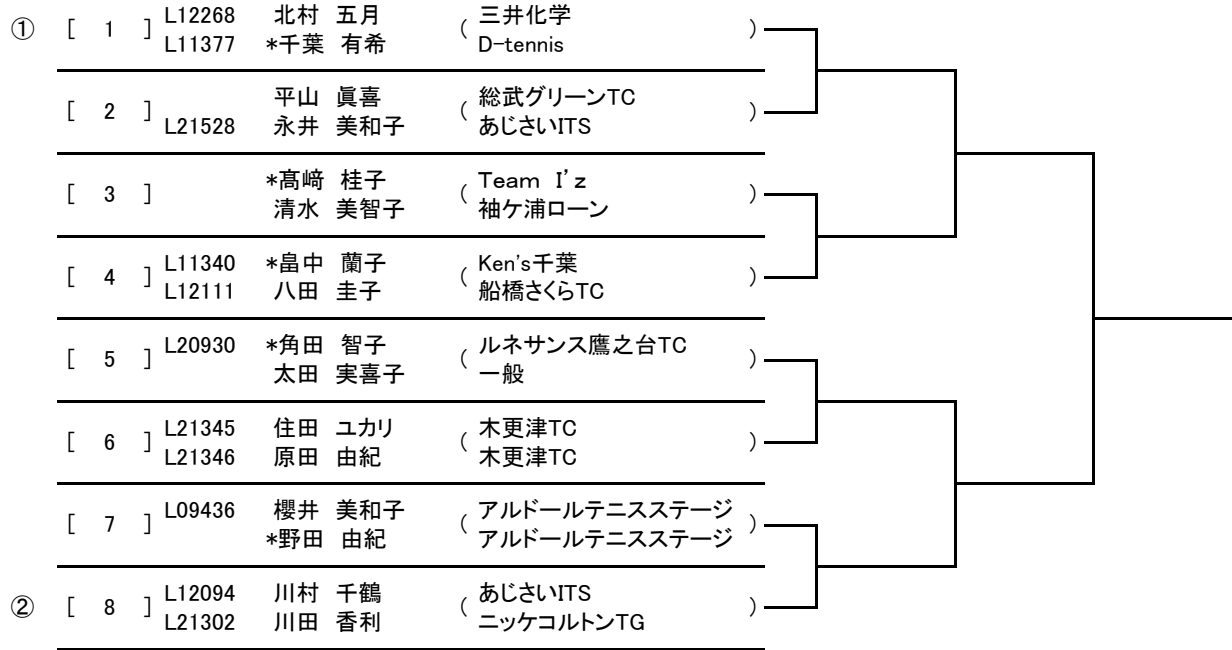

# 女子55歳以上ダブルス

1R

SF

F

Seed

\*千葉市在住